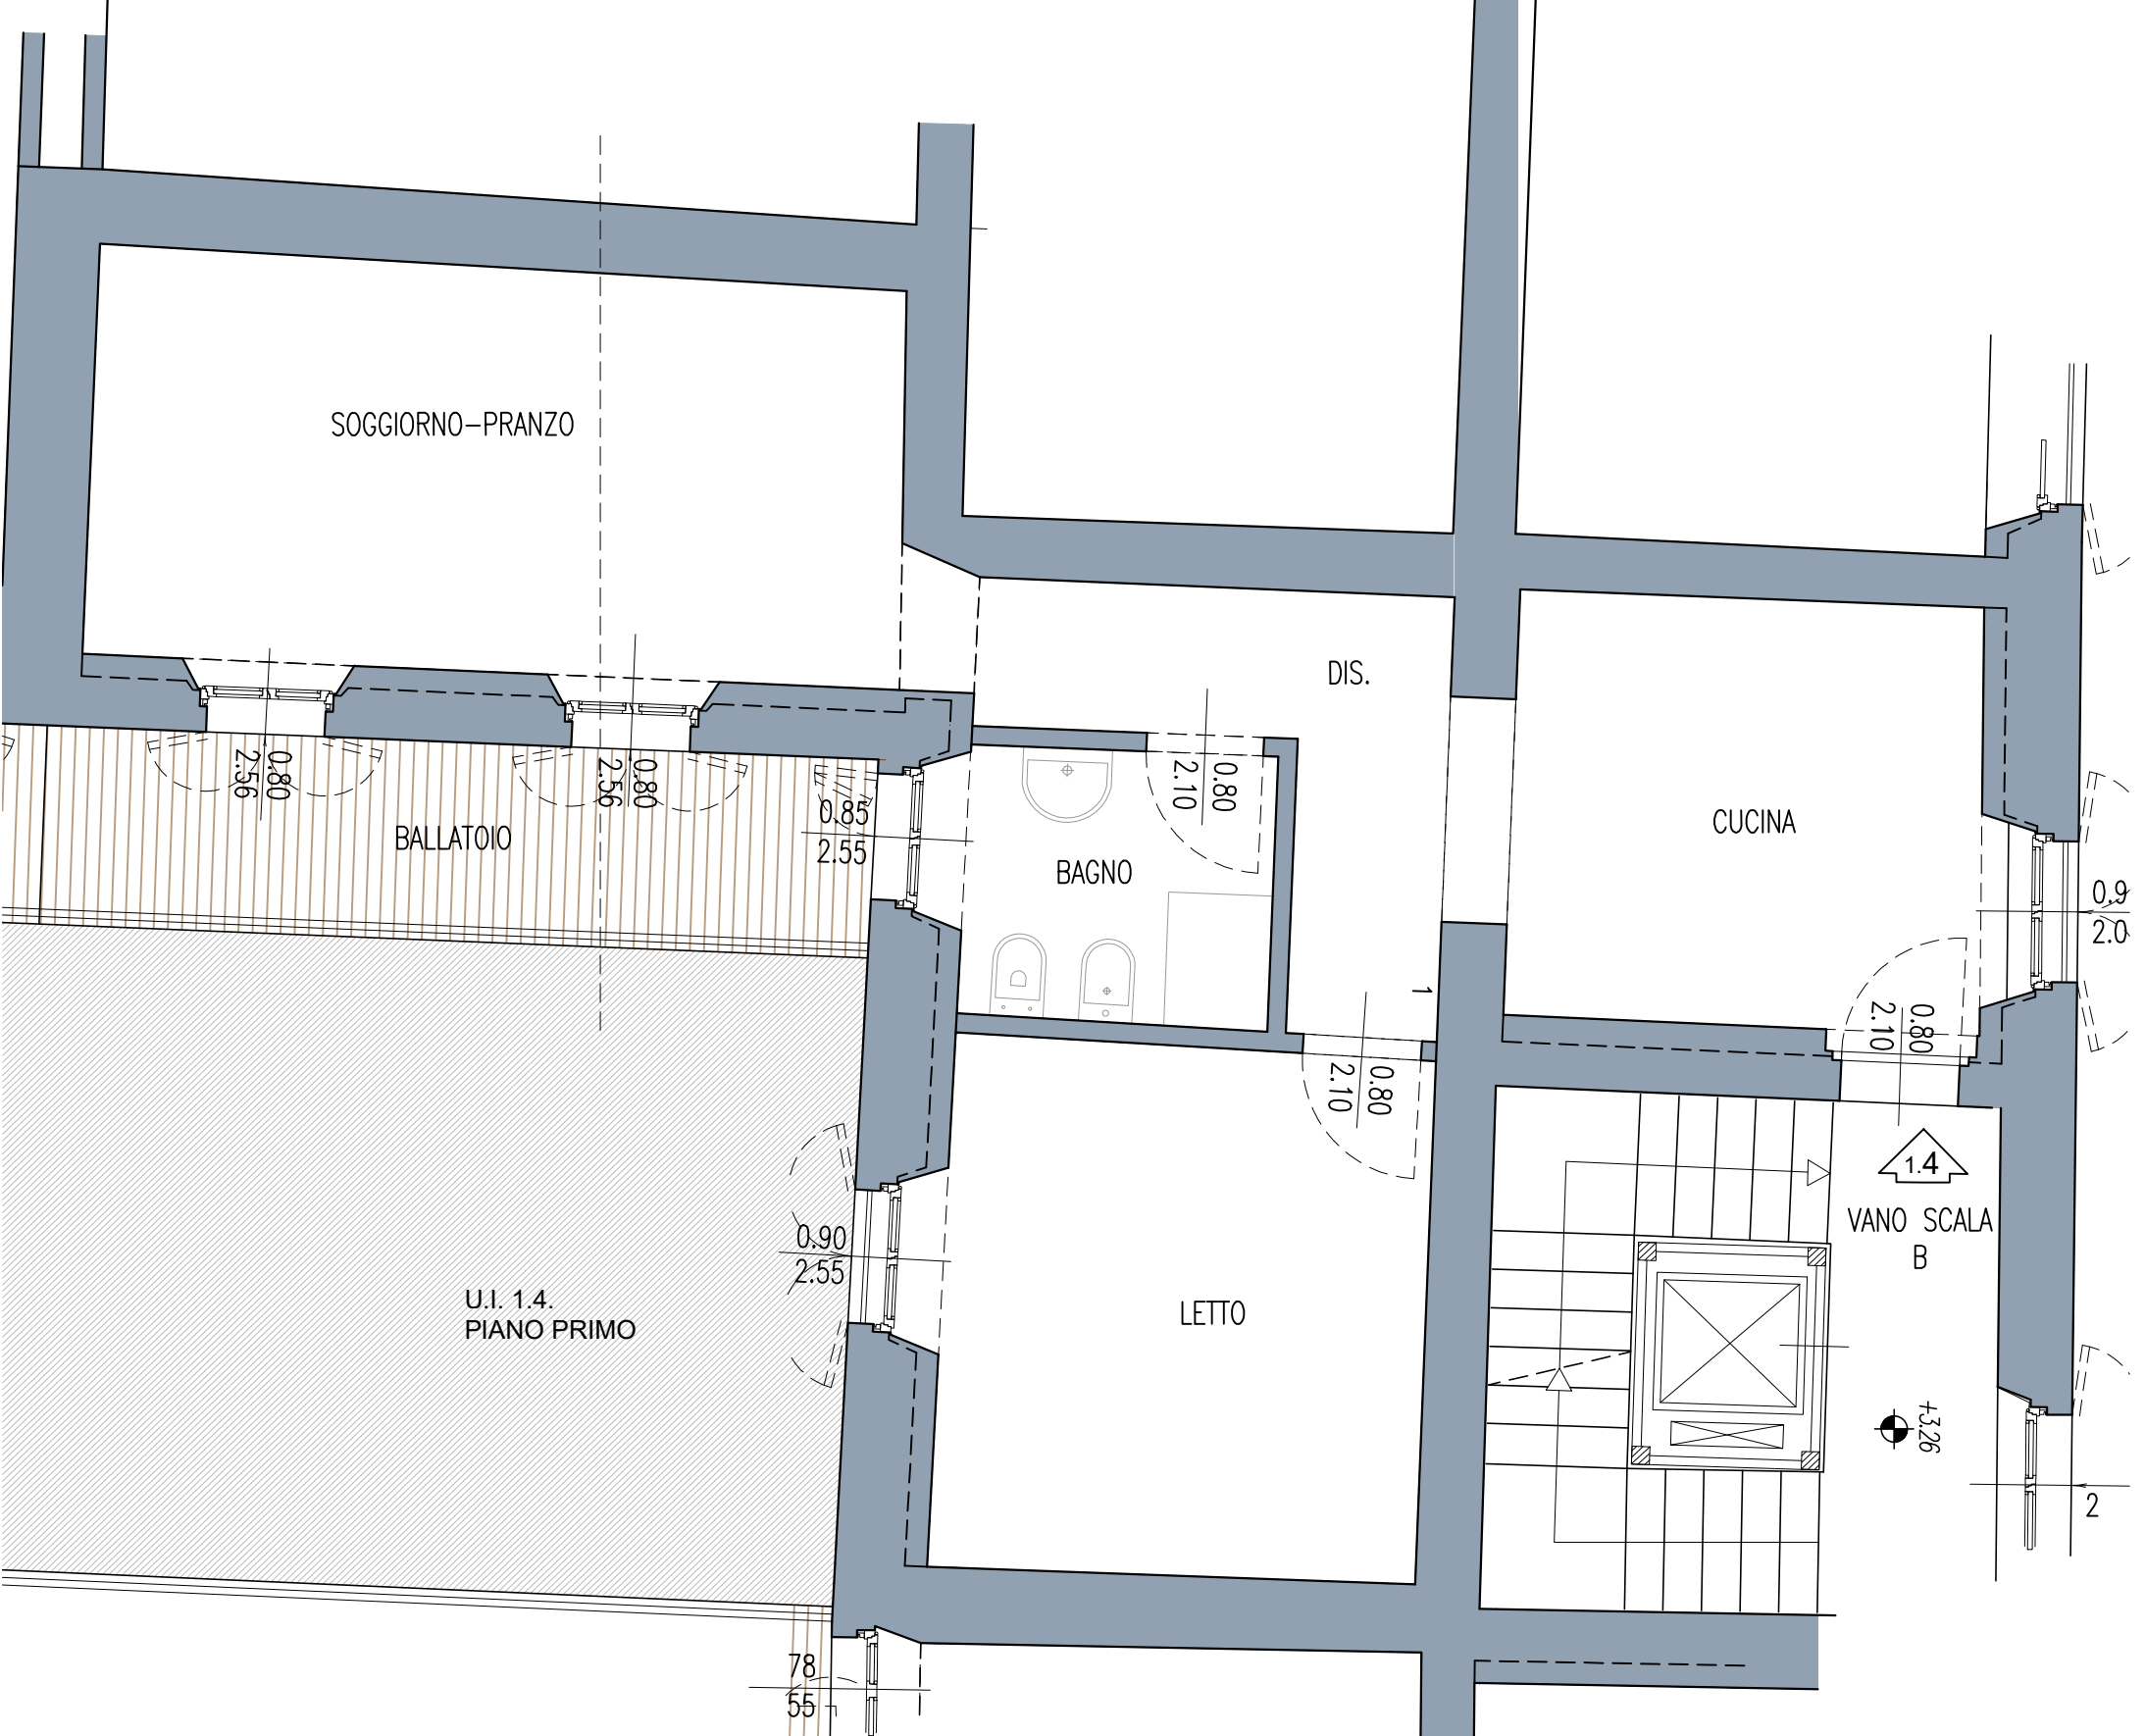

SOGGIORNO-PRANZO

BALLATOIO

U.I. 1.4.  
PIANO PRIMO

BAGNO

LETTO

DIS.

CUCINA

VANO SCALA  
B

+3.26

2.56  
0.80

2.56  
0.80

0.85  
2.55

2.10  
0.80

2.10  
0.80

2.10  
0.80

0.90  
2.55

0.9  
2.0

78  
55

2